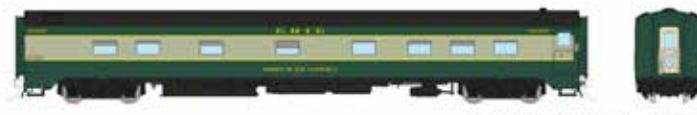

RAPIDO

THE *Super* CONTINENTAL LINE™

MUSEUM-QUALITY PASSENGER CARS FROM RAPIDO TRAINS INC. • VOITURES-VOYAGEUR DE QUALITÉ PAR RAPIDO TRAINS INC.

10-5 Sleeper

Conrail

Item # Name / Number
104110 11

CSX

Item # Name / Number
104111 994011 / Michael J. Ward