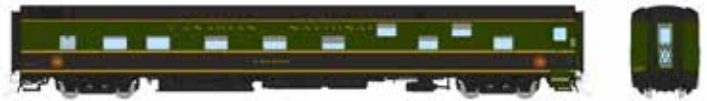

MUSEUM-QUALITY PASSENGER CARS FROM RAPIDO TRAINS INC. • VOITURES-VOYAGEUR DE QUALITÉ PAR RAPIDO TRAINS INC.

Duplex Sleeper

VIA Rail Canada

Item #	Name / Number	Item #	Name / Number
101148	<input type="text"/> 1112 / Edenwold	101151	<input type="text"/> 1129 / Elmora
101149	<input type="text"/> 1118 / Egerton	101152	<input type="text"/> 1150 / Estcourt
101150	<input type="text"/> 1121 / Elderbank		